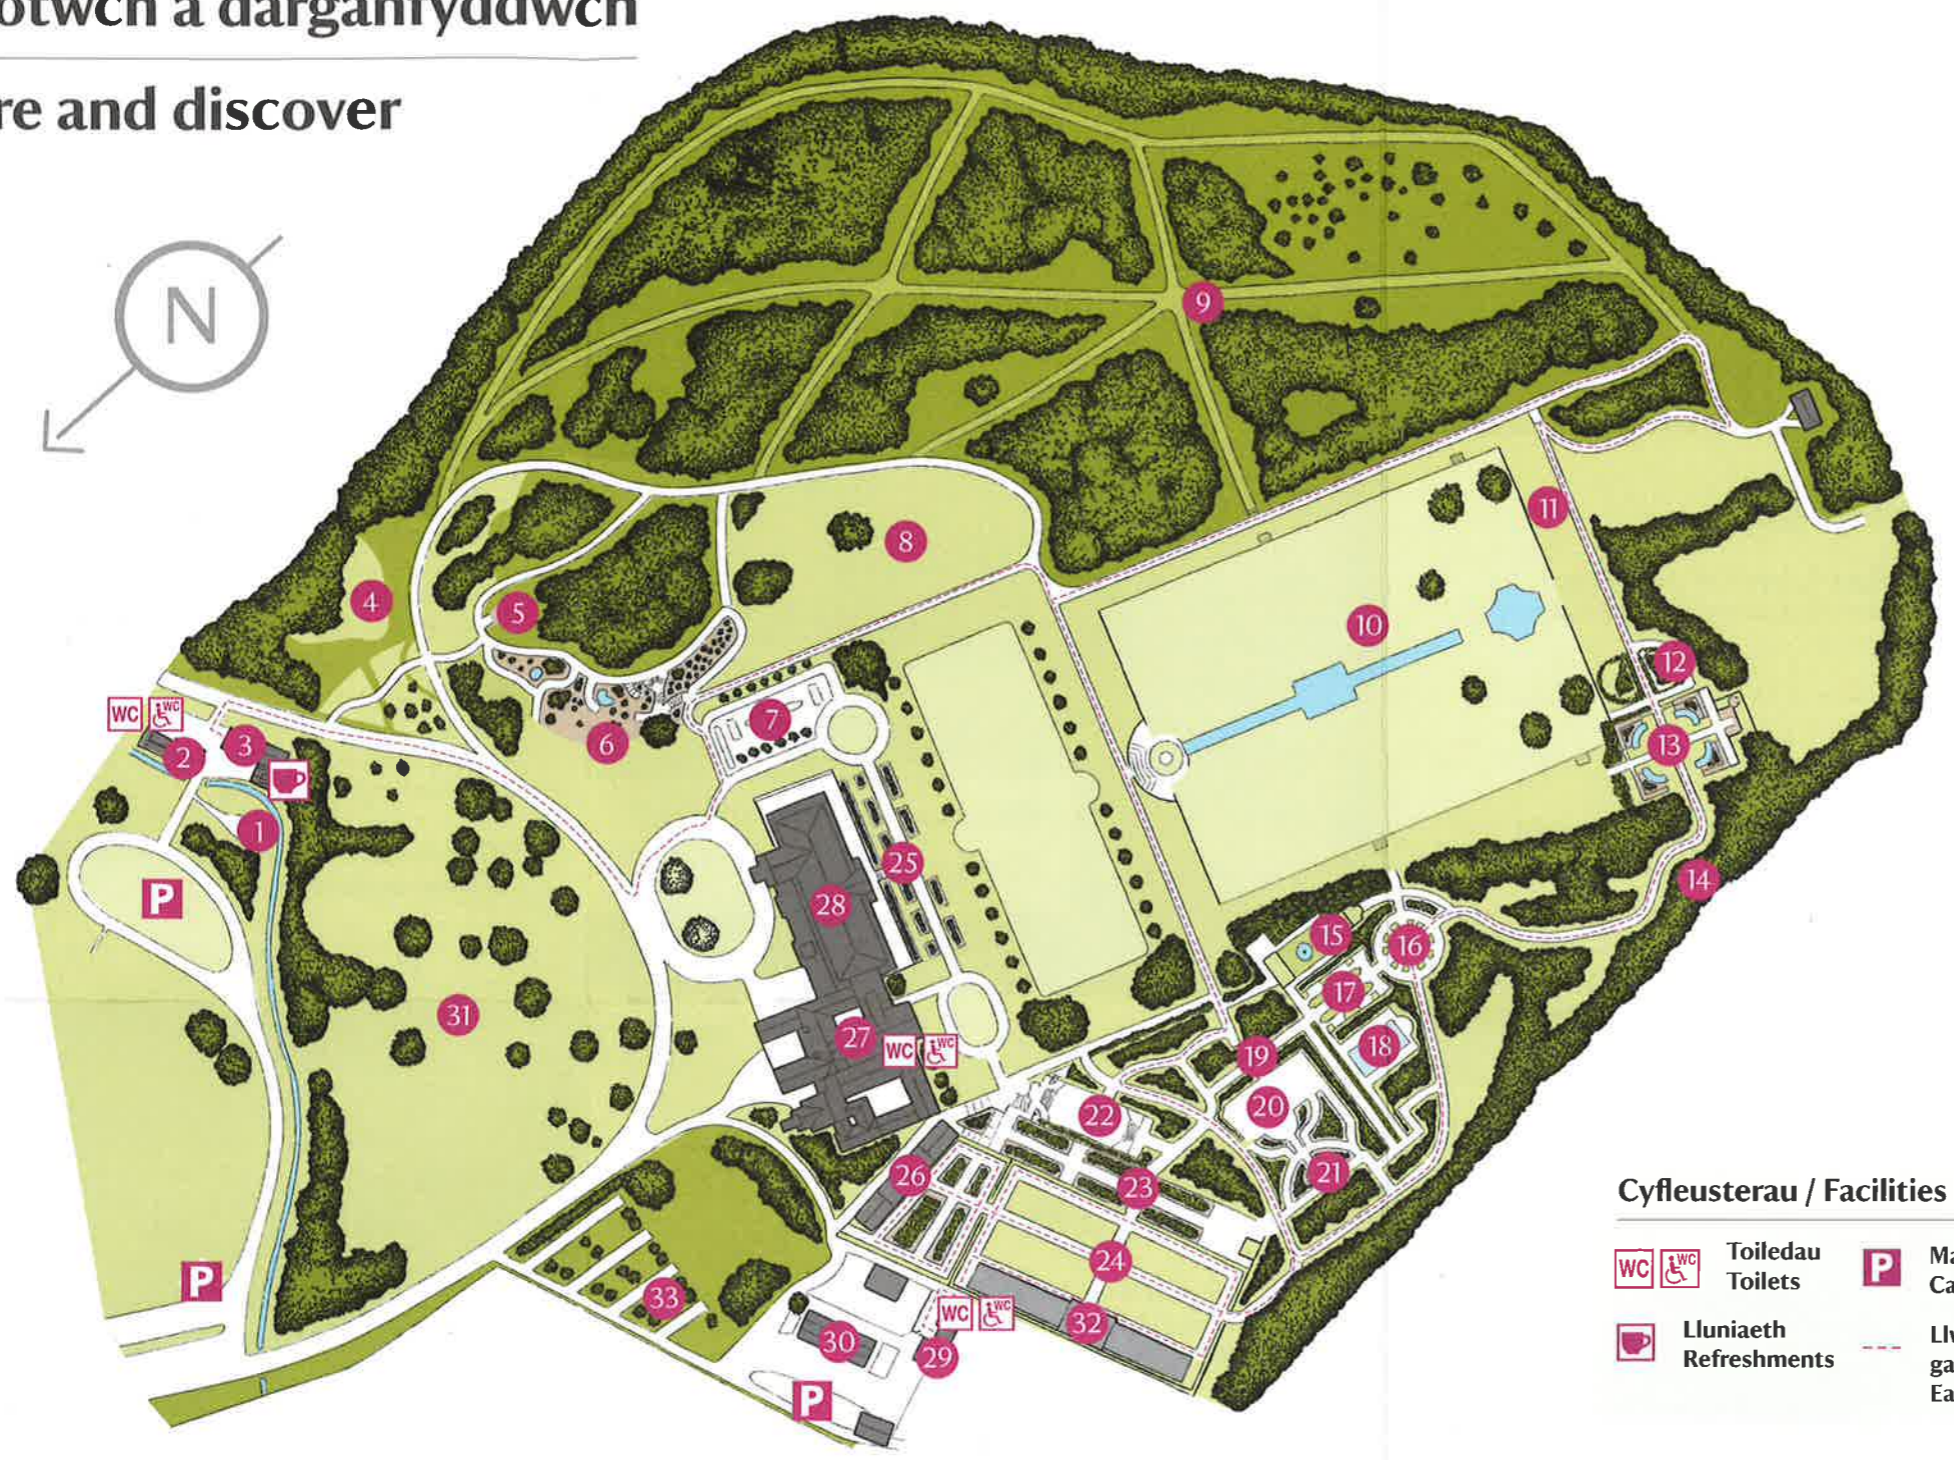

Chwilotwch a darganfyddwch

Explore and discover

Beth i'w weld a beth i'w wneud

- Gofynnwch i'n garddwyr a'n gwirfoddolwyr am awgrymiadau ar sut i dyfu'ch planhigion eich hun.
- Gallwch chwarae mig yn yr ystafelloedd gerddi a rhedeg yn wyllt yn y manau agored ym mhen deheuol y gerddi.
- Crwydrwch drwy'r coed eithriadol, mawreddog yn yr Ardd Goed a chofiwch am liwiau llachar y Coed Acer yn yr hydref.
- Mwynhewch y golygfeydd gorau o'r Lawnt Fawr o'r ystafelloedd i fyny'r grisiau.
- Aroglwch bersawr llesmeiriol yr Ardd Rosynnau yn yr haf, a mwynhewch y blodau yn y Gwely Grug yn y gwanwyn.

What to see and do

- Chat to our gardeners and volunteers to pick up some tips on how to grow your own.
- Play hide and seek in the garden rooms and run free in the open spaces at the southern end of the gardens.
- Wander through the impressive champion trees in the Arboretum and don't miss the brilliance of the Acers in autumn.
- Take in the best views of the Great Lawn from the upstairs rooms of the house.
- Smell the dizzying aroma of the Rose Garden in summer, and enjoy the spring flower blossoms of the Heather Bank.